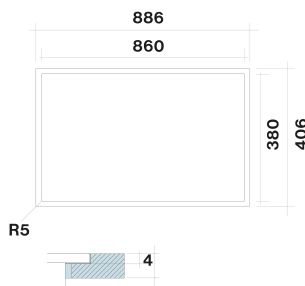

ТЕГЛО И ОБЕМ НА ОПАКОВКАТА

Брутно тегло
12 kg
Нетно тегло
10.4 kg
Обем
0.08 m³
Размер на опаковката
Дължина
980 mm
Височина
130 mm
Дълбочина
620 mm

Свързване и консумация

Напрежение
220-240V
Честота
50-60Hz
Енергиен клас

Over top installation

Flush installation

4 Zone 190 x 210 mm (2,1 / 3 kW)

Layout induction zones