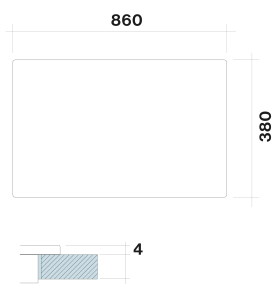

ТЕХНИЧЕСКИ ХАРАКТЕРИСТИКИ

Тип монтаж
Вградени аспиратори в плот
Размери
88 cm
Финишинг
Черно калено стъкло
Тип управление
Сензорно управление

Снимката е само за информация
Може да не отговаря на избрания модел

ТЕГЛО И ОБЕМ НА ОПАКОВКАТА

Брутно тегло
12 kg
Нетно тегло
10.4 kg
Обем
0.08 m³
Размер на опаковката
Дължина
980 mm
Височина
130 mm
Дълбочина
620 mm

Свързване и консумация

Напрежение
220-240V
Честота
50-60Hz
Енергиен клас

Over top installation

Flush installation

4 Zone 190 x 210 mm (2,1 / 3 kW)

Layout induction zones