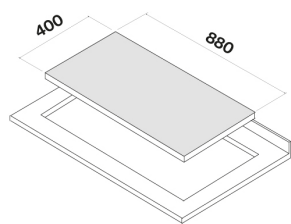

ТЕХНИЧЕСКИ ХАРАКТЕРИСТИКИ

Тип монтаж
Вградени аспиратори в плот
Размери
88 cm
Финишинг
Черно калено стъкло
Тип управление
Сензорно управление

Снимката е само за информация
Може да не отговаря на избрания модел

ТЕГЛО И ОБЕМ НА ОПАКОВКАТА

Брутно тегло
12 kg
Нетно тегло
10.4 kg
Обем
0.08 m³
Размер на опаковката
Дължина
980 mm
Височина
130 mm
Дълбочина
620 mm

Свързване и консумация

Напрежение
220-240V
Честота
50-60Hz
Енергиен клас

Over top installation

Flush installation

4 Zone 190 x 210 mm (2,1 / 3 kW)

Layout induction zones